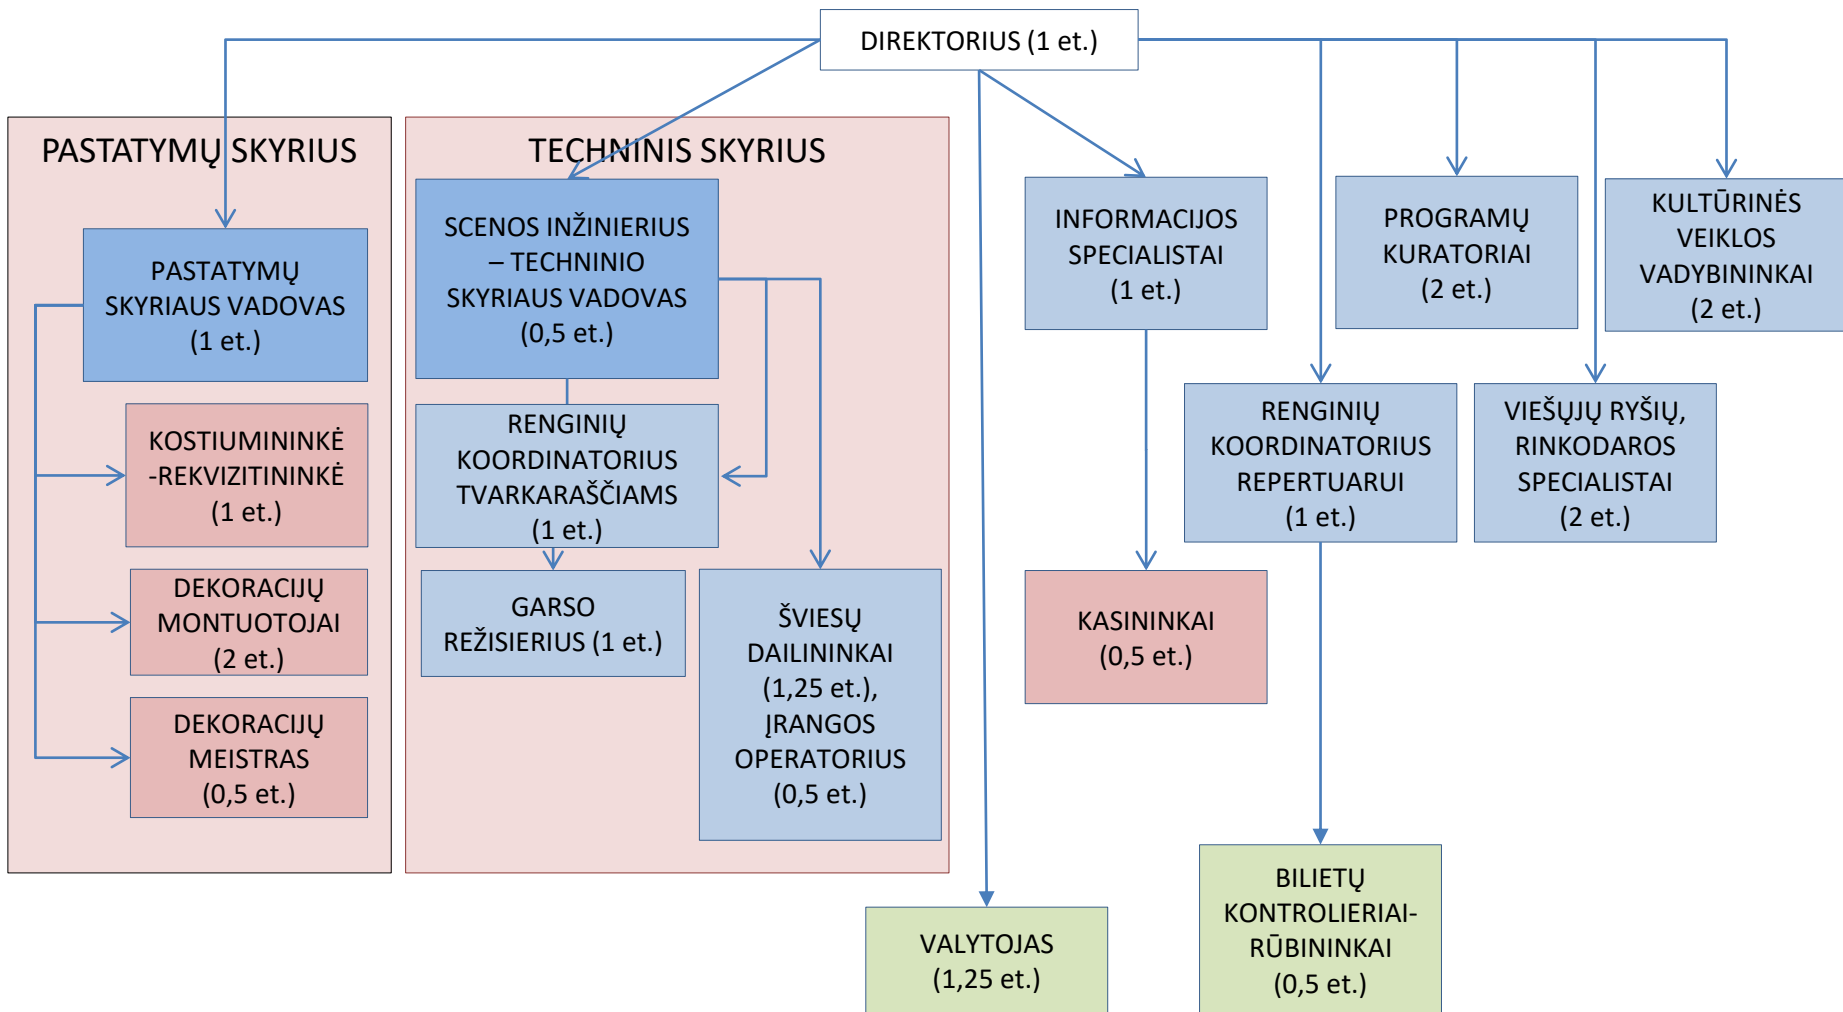

# KAUNO MIESTO KAMERINIO TEATRO ORGANIZACINĖ STRUKTŪRA

Patvirtinta Kauno miesto kamerinio teatro direktorės 2023 m. sausio 31 d. įsakymu Nr. A23-11a

SPALVINIS  
ŽYMĖJIMAS:

Specialistai-  
skyrių vadovai  
(K)

Specialistai (K)

Kvalifikuoti  
darbuotojai  
(C lygis)

Darbininkai  
(D lygis)

(K) – Kultūros ir  
meno  
darbuotojai